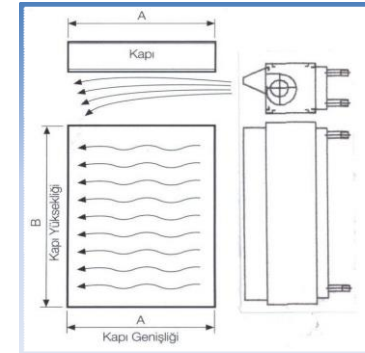

ŞEKİL 2.

Yan kapı montaj max. 4 - 6m (Endüstriyel Tipler için)

* Fiyatlara **20% KDV** ve **nakliye** dahil değildir. Aldağ A.Ş. haber vermeksizin fiyatları değiştirme hakkına sahiptir.

* Elektrik panosu cihaz ile birlikte verilmektedir. Cihazın montajı ve devre alınması ALICIYA aittir.

* Bayi iskontosu için SORUNUZ !