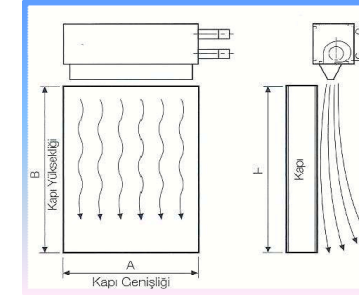

AHP - HAVA PERDESİ FİYAT LİSTESİ

ENDÜSTRİYEL TİP ve TEKNİK ÖZELLİKLERİ

TIP AHP - E		02	03	04	05	06	
Hava Debisi m³/h		3000	5000	6500	8000	10000	
Çekilen Güç Kw		1,4	2,1	2,8	3,5	4,2	
Çekilen Akım Amper		2,4	3,6	4,8	6	7,2	
Isıtma Kapasitesi Kw	Sıcak Su 80/60 °C	kW	21	35	46	58	73
	Kızgın Su 130/90 °C	kW	26	42	59	74	90
	Elektrikli Rezistans	kW	12	18	24	30	36
Boyutlar mm		H	385	385	385	385	385
		W	385	385	385	385	385
		L	1025	1500	2025	2500	2975
Boru Bağlantı Sıcak Su İnç		3/4"	1"	1"	1"	1 1/4"	
Buhar	mm	Ø Giriş	Nw25	Nw32	Nw40	Nw40	Nw50
ND 16		Ø Çıkış	Nw20	Nw20	Nw25	Nw25	Nw32
Ses Seviyesi 5mt.'den dBA		60	62	63	65	67	
Ağırlık Kg.		90	125	168	210	250	
Üfleme Üst Kapı Üstü Montajı	Kapı Yüksekliği Mt.	3-4	3-4	3-4	4-6	4-6	
	Kapı Genişliği Mt.	1 - 1.5	1.5 - 2	2.5 - 3	3 - 3.5	3.5 - 4	
	Cihaz Sayısı	1	1	1	1	1	
Üfleme Yan Kapı Yanı Montajı	Kapı Yüksekliği Mt.	-	4	4.5	5.5	6 - 7	
	Kapı Genişliği Mt.	-	4 - 6	4 - 6	4 - 6	4 - 6	
	Cihaz Sayısı	-	2	2	2	2	
Üfleme Hızı m/sn	1 Mt.	9	9	9	9	9	
	3 Mt.	5	5	5	5	5	
LİSTE FİYAT (SULU BATARYA)		7.000 €	9.600 €	12.000 €	14.700 €	17.200 €	
LİSTE FİYAT (KIZGIN SU/BUHAR BATARYALI)		8.750 €	12.000 €	15.000 €	18.375 €	21.500 €	
LİSTE FİYAT (ELEKTRİKLİ ISITICI)		8.100 €	11.100 €	13.300 €	17.400 €	20.400 €	
LİSTE FİYAT (ISITICISIZ / BATARYASIZ)		6.400 €	8.500 €	10.700 €	13.000 €	15.200 €	

ŞEKİL 1.

Kapı üstü montaj max. 2 - 3m (Endüstriyel - Ticari Tipler için)